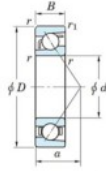

Kogellager enkele rij 7040-C-FY-JTEKT - 7040-C-FY-JTEKT

<https://www.123kogellager.be/kogellager-behuizing/kogellager/enkele-rij/7040-c-fy-jtekt>

Boundary dimensions

Single row angular bearing

Bearing No.	Boundary dimensions(mm)						Basic load ratings(kN)		Fatigue load	factor	Limiting
	d	D	B	r(mm)	r1(mm)	Cr	Cor	Cu	f0	speeds(min-1) Grease lub.	
7040C FY	200	310	51	2.1	1.1	335	338	10.9	15.7	2900	

PRODUCTKENMERKEN

Merk	JTEKT
N° Ean13	3616060643735
Binnendiameter	200 mm
Buitendiameter	310 mm
Dikte	51 mm
Grenstoerental	2900 rpm
Dynamische belasting	335 kN
Statische belasting	338 kN
Verpakking	1

contact@123kogellager.be