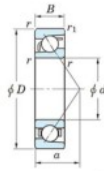

## Kogellager enkele rij 7240-B-FY-JTEKT - 7240-B-FY-JTEKT

<https://www.123kogellager.be/kogellager-behuizing/kogellager/enkele-rij/7240-b-fy-jtekt>

Boundary dimensions

Single row angular bearing

Bearing No.	Boundary dimensions(mm)					Basic load ratings(kN)		Fatigue load limit(kN)		factor	Limiting speeds(min-1) (Grease lub.)
	d	D	B	r1(mm)	r2(mm)	Cr	C0r	Cu	fu		
7240B FY	200	360	58	4	1.5	365	384	11.9	-	-	1400

## PRODUCTKENMERKEN

Merk	JTEKT
N° Ean13	3616060643742
Binnendiameter	200 mm
Buitendiameter	360 mm
Dikte	58 mm
Grenstoerental	1400 rpm
Dynamische belasting	365 kN
Statische belasting	384 kN
Verpakking	1