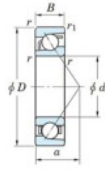

Kogellager enkele rij 7240-FY-JTEKT - 7240-FY-JTEKT

<https://www.123kogellager.be/kogellager-behuizing/kogellager/enkele-rij/7240-fy-jtekt>

Boundary dimensions

Single row angular bearing

Bearing No.	Boundary dimensions(mm)					Basic load ratings(kN)		Fatigue load limits(kN)		factor	Limiting speeds(min-1) Grease lub.
	d	D	B	r(mm)	r1(mm)	Cr	C0r	Cu	10		
7240 FY	200	360	58	4	1.5	405	423	13.1	-	-	1900

PRODUCTKENMERKEN

Merk	JTEKT
N° Ean13	3616060643759
Binnendiameter	200 mm
Buitendiameter	360 mm
Dikte	58 mm
Grenstoerental	1900 rpm
Dynamische belasting	405 kN
Statische belasting	423 kN
Verpakking	1

contact@123kogellager.be