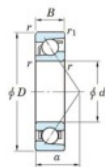

Kogellager enkele rij 7240-C-FY-JTEKT - 7240-C-FY-JTEKT

<https://www.123kogellager.be/kogellager-behuizing/kogellager/enkele-rij/7240-c-fy-jtekt>

Boundary dimensions

Single row angular bearing

Bearing No.	Boundary dimensions(mm)					Basic load ratings(kN)		Fatigue load limits(kN)		factor	Limiting speeds(min-1) Grease lub.
	d	D	B	r(mm)	r1(mm)	Cr	Cor	Cu	10		
7240 FY	200	360	58	4	1.5	405	423	13.1	-	-	1900

PRODUCTKENMERKEN

Merk	JTEKT
N° Ean13	3616060643766
Binnendiameter	200 mm
Buitendiameter	360 mm
Dikte	58 mm
Grenstoerental	2600 rpm
Dynamische belasting	442 kN
Statische belasting	460 kN
Verpakking	1

contact@123kogellager.be