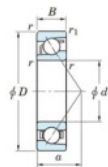

Kogellager enkele rij 7044-B-FY-JTEKT - 7044-B-FY-JTEKT

<https://www.123kogellager.be/kogellager-behuizing/kogellager/enkele-rij/7044-b-fy-jtekt>

Boundary dimensions

Single row angular bearing

Bearing No.	Boundary dimensions (mm)					Basic load ratings (kN)		Fatigue load limit (kN)		Limiting speeds (min-1) Grease lub.
	d	D	B	r (mm)	r1 (mm)	Cr	C0r	C0	f0	
7044B FY	220	340	56	3	1.1	299	318	9.8	-	1400

PRODUCTKENMERKEN

Merk	JTEKT
N° Ean13	3616060643797
Binnendiameter	220 mm
Buitendiameter	340 mm
Dikte	56 mm
Grenstoerental	1400 rpm
Dynamische belasting	299 kN
Statische belasting	318 kN
Verpakking	1

contact@123kogellager.be