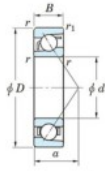

Kogellager enkele rij 7048-B-FY-JTEKT - 7048-B-FY-JTEKT

<https://www.123kogellager.be/kogellager-behuizing/kogellager/enkele-rij/7048-b-fy-jtekt>

Boundary dimensions

Single row angular bearing

Bearing No.	Boundary dimensions(mm)					Basic load ratings(kN)		Fatigue load limit(kN)		factor	Limiting speeds(min-1) Grease lub.
	d	D	B	r(mm)	r1(mm)	Cr	Cor	Cu	10		
7048B FY	240	360	56	3	1.1	325	338	11.1	-	-	1300

PRODUCTKENMERKEN

Merk	JTEKT
N° Ean13	3616060643834
Binnendiameter	240 mm
Buitendiameter	360 mm
Dikte	56 mm
Grenstoerental	1300 rpm
Dynamische belasting	325 kN
Statische belasting	338 kN
Verpakking	1

contact@123kogellager.be