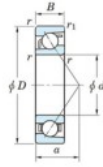

Kogellager enkele rij 7248-B-FY-JTEKT - 7248-B-FY-JTEKT

<https://www.123kogellager.be/kogellager-behuizing/kogellager/enkele-rij/7248-b-fy-jtekt>

Boundary dimensions

Single row angular bearing

Bearing No.	Boundary dimensions(mm)						Basic load ratings(kN)		Fatigue load factor		Limiting
	d	D	B	r1 (mm)	r2 (mm)	r (mm)	Cr	Cor	Cu	f0	speeds(min-1) Grease lub.
7248B FY	240	440	72	4	1.5		453	539	15.1	-	1100

PRODUCTKENMERKEN

Merk	JTEKT
N° Ean13	3616060643841
Binnendiameter	240 mm
Buitendiameter	440 mm
Dikte	72 mm
Grenstoerental	1100 rpm
Dynamische belasting	453 kN
Statische belasting	539 kN
Verpakking	1

contact@123kogellager.be