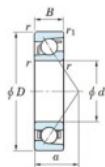

Kogellager enkele rij 7248-FY-JTEKT - 7248-FY-JTEKT

<https://www.123kogellager.be/kogellager-behuizing/kogellager/enkele-rij/7248-fy-jtekt>

Boundary dimensions

Single row angular bearing

Bearing No.	Boundary dimensions(mm)					Basic load ratings(kN)		Fatigue load limit(kN)		factor	Limiting speeds(min-1) (Grease lub.)
	d	D	B	r(mm)	r1(r2)(mm)	Cr	C0r	Cu	C0u		
7248 FY	240	440	72	4	1.5	504	595	16.7	-	-	1500

PRODUCTKENMERKEN

Merk	JTEKT
N° Ean13	3616060643858
Binnendiameter	240 mm
Binnendiameter	9.449" inch
Buitendiameter	440 mm
Buitendiameter	17.323" inch
Dikte	72 mm
Dikte	2.835" inch
Grenstoerental	1500 rpm
Dynamische belasting	504 kN
Statische belasting	595 kN
Verpakking	1