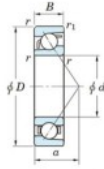

Kogellager enkele rij 7052-B-FY-JTEKT - 7052-B-FY-JTEKT

<https://www.123kogellager.be/kogellager-behuizing/kogellager/enkele-rij/7052-b-fy-jtekt>

Boundary dimensions

Single row angular bearing

Bearing No.	Boundary dimensions(mm)					Basic load ratings(kN)		Fatigue load limit(kN)		factor	Limiting speeds(min-1) Grease lub.
	d	D	B	r(max)	r(min)	Cr	Ca	Cu	fs		
7052B FY	260	400	65	4	1.5	364	431	12.2	-	-	1100

PRODUCTKENMERKEN

Merk	JTEKT
N° Ean13	3616060643865
Binnendiameter	260 mm
Buitendiameter	400 mm
Dikte	65 mm
Grenstoerental	1100 rpm
Dynamische belasting	364 kN
Statische belasting	431 kN
Verpakking	1

contact@123kogellager.be