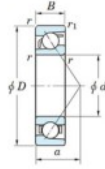

Kogellager enkele rij 7060-B-FY-JTEKT - 7060-B-FY-JTEKT

<https://www.123kogellager.be/kogellager-behuizing/kogellager/enkele-rij/7060-b-fy-jtekt>

Boundary dimensions

Single row angular bearing

Bearing No.	Boundary dimensions(mm)					Basic load ratings(kN)		Fatigue load limit(kN)		factor	Limiting speeds(min-1) Grease lub.
	d	D	B	r(max)	r1(min)	Cr	Cor	Cu			
7060B FY	300	460	74	4	1.5	478	613	16.3	-	-	960

PRODUCTKENMERKEN

Merk	JTEKT
N° Ean13	3616060643902
Binnendiameter	300 mm
Buitendiameter	460 mm
Dikte	74 mm
Grenstoerental	960 rpm
Dynamische belasting	478 kN
Statische belasting	613 kN
Verpakking	1

contact@123kogellager.be