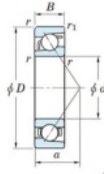

Kogellager enkele rij 7060-FY-JTEKT - 7060-FY-JTEKT

<https://www.123kogellager.be/kogellager-behuizing/kogellager/enkele-rij/7060-fy-jtekt>

Boundary dimensions

Single row angular bearing

Bearing No.	Boundary dimensions(mm)						Basic load ratings(kN)		Fatigue load limit(kN)		Limiting factor	
	d	D	B	r1(mm)	r2(mm)	r3(mm)	Cr	Cor	Cu	Cu	f0	speed/(min ⁻¹) Grease Lub.
7060 FY	300	460	74	4	1.5		533	680	18		-	1300

PRODUCTKENMERKEN

Merk	JTEKT
N° Ean13	3616060644015
Binnendiameter	300 mm
Buitendiameter	460 mm
Dikte	74 mm
Grenstoerental	1300 rpm
Dynamische belasting	533 kN
Statische belasting	680 kN
Verpakking	1

contact@123kogellager.be