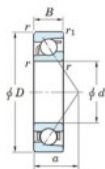

Kogellager enkele rij 7076-B-FY-JTEKT - 7076-B-FY-JTEKT

<https://www.123kogellager.be/kogellager-behuizing/kogellager/enkele-rij/7076-b-fy-jtekt>

Boundary dimensions

Single row angular bearing

Bearing No.	Boundary dimensions(mm)					Basic load ratings(kN)		Fatigue load limit(kN)		factor f0	Limiting speed(min-1) Grease lub.
	d	D	B	r(mm)	r1(mm)	Cr	C0r	C0			
7076B FY	380	560	82	5	2	590	870	20.7	-	-	700

PRODUCTKENMERKEN

Merk	JTEKT
N° Ean13	3616060644084
Binnendiameter	380 mm
Binnendiameter	14.961" inch
Buitendiameter	560 mm
Buitendiameter	22.047" inch
Dikte	82 mm
Dikte	3.228" inch
Grenstoerental	700 rpm
Dynamische belasting	590 kN
Statische belasting	870 kN
Verpakking	1