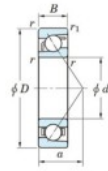

## Kogellager enkele rij 70-530-FY-JTEKT - 70-530-FY-JTEKT

<https://www.123kogellager.be/kogellager-behuizing/kogellager/enkele-rij/70-530-fy-jtekt>

Boundary dimensions

Single row angular bearing

Bearing No.	Boundary dimensions (mm)					Basic load ratings (kN)		Fatigue load limit (kN)		factor	Limiting speed (min <sup>-1</sup> ) Grease lub.
	d	D	B	r1 (min)	r2 (min)	Cr	Cor	Cu	10		
70/530 FY	530	780	112	6	3	-	1810	-	-	-	550

## PRODUCTKENMERKEN

Merk	JTEKT
N° Ean13	3616060644107
Binnendiameter	530 mm
Buitendiameter	780 mm
Dikte	112 mm
Grenstoerental	550 rpm
Statische belasting	1810 kN
Verpakking	1

[contact@123kogellager.be](mailto:contact@123kogellager.be)