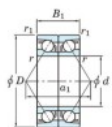

Kogellager enkele rij 7200-CDB-JTEKT - 7200-CDB-JTEKT

<https://www.123kogellager.be/kogellager-behuizing/kogellager/enkele-rij/7200-cdb-jtekt>

Boundary dimensions

Bearing No.	Boundary dimensions(mm)					Basic load ratings(kN)		Fatigue load factor		Limiting speeds(min-1)
	d	D	B	r1(mm)	r(mm)	C_r	C_{0r}	C₁₀	C₉₀	Grease lub.
7200CDB	10	30	18	0.6	0.3	11.8	5.85	0.3	13.4	25000

PRODUCTKENMERKEN

Merk	JTEKT
N° Ean13	3616060644145
Binnendiameter	10 mm
Buitendiameter	30 mm
Dikte	18 mm
Grenstoerental	25000 rpm
Dynamische belasting	11.8 kN
Statische belasting	5.85 kN
Verpakking	1

contact@123kogellager.be

CRT4 de Lesquin 60 Rue Du Haut De Sainghin 59273 Fretin FRANCE