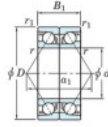

Kogellager enkele rij 7202-CDB-JTEKT - 7202-CDB-JTEKT

<https://www.123kogellager.be/kogellager-behuizing/kogellager/enkele-rij/7202-cdb-jtekt>

Boundary dimensions

Bearing No.	Boundary dimensions(mm)						Basic load ratings(kN)		Fatigue load factor		Limiting speeds(min-1)
	d	D	B	r1(mm)	r2(mm)	Cr	C0r	SO	SO		
7202CDB	15	35	22	0.6	0.3	17.6	9.15	0.68	13.3	Grease Lub.	20000

PRODUCTKENMERKEN

Merk	JTEKT
N° Ean13	3616060644237
Binnendiameter	15 mm
Buitendiameter	35 mm
Dikte	22 mm
Grenstoerental	20000 rpm
Dynamische belasting	17.6 kN
Statische belasting	9.15 kN
Verpakking	1

contact@123kogellager.be

CRT4 de Lesquin 60 Rue Du Haut De Sainghin 59273 Fretin FRANCE