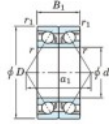

Kogellager enkele rij 7303-CDB-JTEKT - 7303-CDB-JTEKT

<https://www.123kogellager.be/kogellager-behuizing/kogellager/enkele-rij/7303-cdb-jtekt>

Boundary dimensions

Bearing No.	Boundary dimensions (mm)					Basic load ratings (kN)		Fatigue load factor		Limiting speeds (min-1)
	d	D	B	r (mm)	r1 (mm)	Cr	CC	f0	Grease Lub.	
7303CDB	17	47	28	1	0.6	32.2	16.8	1.3	12.6	16000

PRODUCTKENMERKEN

Merk	JTEKT
N° Ean13	3616060644299
Binnendiameter	17 mm
Buitendiameter	47 mm
Dikte	28 mm
Grenstoerental	16000 rpm
Dynamische belasting	32.2 kN
Statische belasting	16.8 kN
Verpakking	1

contact@123kogellager.be

CRT4 de Lesquin 60 Rue Du Haut De Sainghin 59273 Fretin FRANCE