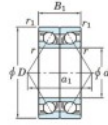

Kogellager enkele rij 7204-BDB-JTEKT - 7204-BDB-JTEKT

<https://www.123kogellager.be/kogellager-behuizing/kogellager/enkele-rij/7204-bdb-jtekt>

Boundary dimensions

Bearing No.	Boundary dimensions(mm)						Basic load ratings(kN)		Fatigue	factor	Limiting speeds(min-1)
	d	D	B	r1(mm)	r2(mm)	r3(mm)	C_r	C_{0r}	limit(kN)		
7204DB	20	47	28	1	0.6		31.2	18.3	1.25	-	Grease lub 11000

PRODUCTKENMERKEN

Merk	JTEKT
N° Ean13	4549250193095
Binnendiameter	20 mm
Buitendiameter	47 mm
Dikte	28 mm
Grenstoerental	8000 rpm
Dynamische belasting	28.6 kN
Statische belasting	16.8 kN
Verpakking	1

contact@123kogellager.be

CRT4 de Lesquin 60 Rue Du Haut De Sainghin 59273 Fretin FRANCE