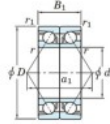

Kogellager enkele rij 7304-BDB-JTEKT - 7304-BDB-JTEKT

<https://www.123kogellager.be/kogellager-behuizing/kogellager/enkele-rij/7304-bdb-jtekt>

Boundary dimensions

Bearing No.	Boundary dimensions(mm)						Basic load ratings(kN)		Fatigue	factor	Limiting speeds(min-1)
	d	øD	B	r1(mm)	r2(mm)	r(mm)	C0	C0r	lim(kN)		
7304BDB	20	52	30	1.1	0.6		35.2	19.3	1.35	80	Grease lub. 8000

PRODUCTKENMERKEN

Merk	JTEKT
N° Ean13	4549250198915
Binnendiameter	20 mm
Buitendiameter	52 mm
Dikte	30 mm
Grenstoerental	8000 rpm
Dynamische belasting	35.2 kN
Statische belasting	19.3 kN
Verpakking	1

contact@123kogellager.be

CRT4 de Lesquin 60 Rue Du Haut De Sainghin 59273 Fretin FRANCE