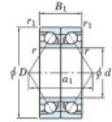

Kogellager enkele rij 7205-BDB-JTEKT - 7205-BDB-JTEKT

<https://www.123kogellager.be/kogellager-behuizing/kogellager/enkele-rij/7205-bdb-jtekt>

Boundary dimensions

Bearing No.	Boundary dimensions(mm)					Basic load ratings(kN)		Fatigue load factor	Limiting speeds(min-1)
	d	D	B	r1(mm)	r2(mm)	C_r	C_{0r}		
7205BDB	25	52	30	1	0.6	29.9	18.8	1.15	Grease lub 7300

PRODUCTKENMERKEN

Merk	JTEKT
N° Ean13	4549250193484
Binnendiameter	25 mm
Binnendiameter	0.984" inch
Buitendiameter	52 mm
Buitendiameter	2.047" inch
Dikte	30 mm
Dikte	1.181" inch
Grenstoerental	7300 rpm
Dynamische belasting	29.9 kN
Statische belasting	18.8 kN
Verpakking	1

contact@123kogellager.be

CRT4 de Lesquin 60 Rue Du Haut De Sainghin 59273 Fretin FRANCE