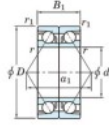

Kogellager enkele rij 7205-CDB-JTEKT - 7205-CDB-JTEKT

<https://www.123kogellager.be/kogellager-behuizing/kogellager/enkele-rij/7205-cdb-jtekt>

Boundary dimensions

Bearing No.	Boundary dimensions(mm)					Basic load ratings(kN)		Fatigue load factor		Limiting speeds(min-1)
	d	D	B	r1(r2)(mm)	alpha1	Cr	C0r	lim1(kN)	lim2	
7205CDB	25	52	30	1	0.6	35.5	22.2	1.55	14	Grease lub. 13000

PRODUCTKENMERKEN

Merk	JTEKT
N° Ean13	3616060644398
Binnendiameter	25 mm
Buitendiameter	52 mm
Dikte	30 mm
Grenstoerental	13000 rpm
Dynamische belasting	35.5 kN
Statische belasting	22.2 kN
Verpakking	1

contact@123kogellager.be

CRT4 de Lesquin 60 Rue Du Haut De Sainghin 59273 Fretin FRANCE