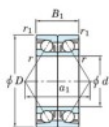

Kogellager enkele rij 7206-BDB-JTEKT - 7206-BDB-JTEKT

<https://www.123kogellager.be/kogellager-behuizing/kogellager/enkele-rij/7206-bdb-jtekt>

Boundary dimensions

Bearing No.	Boundary dimensions(mm)					Basic load ratings(kN)		Fatigue	factor	Limiting speeds(min-1)
	d	D	B	r1(max)	r1(min)	Cr	C0r	load limit(kN)		
7206BDB	30	62	32	1	0.6	41.6	27.1	1.65	10	Grease Lub. 6100

PRODUCTKENMERKEN

Merk	JTEKT
N° Ean13	4549250193866
Binnendiameter	30 mm
Binnendiameter	1.181" inch
Buitendiameter	62 mm
Buitendiameter	2.441" inch
Dikte	32 mm
Dikte	1.26" inch
Grenstoerental	6100 rpm
Dynamische belasting	41.6 kN
Statische belasting	27.1 kN
Verpakking	1

contact@123kogellager.be

CRT4 de Lesquin 60 Rue Du Haut De Sainghin 59273 Fretin FRANCE