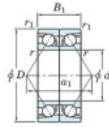

Kogellager enkele rij 7309-CDB-JTEKT - 7309-CDB-JTEKT

<https://www.123kogellager.be/kogellager-behuizing/kogellager/enkele-rij/7309-cdb-jtekt>

Boundary dimensions

Bearing No.	Boundary dimensions (mm)					Basic load ratings (kN)		Fatigue load factor		Limiting speeds (min-1)
	d	D	B	r1 (mm)	r2 (mm)	C0	C0*	C10	C10*	
7309CDB	45	100	50	1.5	1	127	86.7	6.4	13.5	7200

PRODUCTKENMERKEN

Merk	JTEKT
N° Ean13	4549250200069
Binnendiameter	45 mm
Buitendiameter	100 mm
Dikte	50 mm
Grenstoerental	7200 rpm
Dynamische belasting	127 kN
Statische belasting	86 kN
Verpakking	1

contact@123kogellager.be

CRT4 de Lesquin 60 Rue Du Haut De Sainghin 59273 Fretin FRANCE