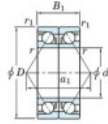

Kogellager enkele rij 7211-BDB-JTEKT - 7211-BDB-JTEKT

<https://www.123kogellager.be/kogellager-behuizing/kogellager/enkele-rij/7211-bdb-jtekt>

Boundary dimensions

Bearing No.	Boundary dimensions(mm)					Basic load ratings(kN)		Fatigue load factor		Limiting speeds(min-1)
	d	D	B	r1(mm)	r2(mm)	C_r	C_{0r}	f₀	f₁	Grease lub.
7310CDB	50	110	54	2	1	162	112	8.4	13.4	6400

PRODUCTKENMERKEN

Merk	JTEKT
N° Ean13	4549250195402
Binnendiameter	55 mm
Buitendiameter	100 mm
Dikte	42 mm
Grenstoerental	3600 rpm
Dynamische belasting	93.8 kN
Statische belasting	72.4 kN
Verpakking	1

contact@123kogellager.be

CRT4 de Lesquin 60 Rue Du Haut De Sainghin 59273 Fretin FRANCE