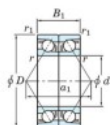

Kogellager enkele rij 7211-CDB-JTEKT - 7211-CDB-JTEKT

<https://www.123kogellager.be/kogellager-behuizing/kogellager/enkele-rij/7211-cdb-jtekt>

Boundary dimensions

Bearing No.	Boundary dimensions(mm)					Basic load ratings(kN)		Fatigue load factor		Limiting speeds(min-1)
	d	D	B	r1(max)	r2(max)	Cr	Cor	Ca	Cb	
7211CDB	55	100	42	1.5	1	112	86.1	5.6	14.6	6700

PRODUCTKENMERKEN

Merk	JTEKT
N° Ean13	3616060644831
Binnendiameter	55 mm
Buitendiameter	100 mm
Dikte	42 mm
Grenstoerental	6700 rpm
Dynamische belasting	112 kN
Statische belasting	86.1 kN
Verpakking	1

contact@123kogellager.be

CRT4 de Lesquin 60 Rue Du Haut De Sainghin 59273 Fretin FRANCE