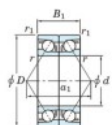

Kogellager enkele rij 7311-BDB-JTEKT - 7311-BDB-JTEKT

<https://www.123kogellager.be/kogellager-behuizing/kogellager/enkele-rij/7311-bdb-jtekt>

Boundary dimensions

Bearing No.	Boundary dimensions (mm)					Basic load ratings (kN)		Fatigue load limit (kN)	factor	Limiting speeds (min-1)
	d	D	B	r1 (mm)	r2 (mm)	Cr	C0r	lim		
7311BDB	55	120	58	2	1	160	113	7.4	-	3200

PRODUCTKENMERKEN

Merk	JTEKT
N° Ean13	4549250200526
Binnendiameter	55 mm
Binnendiameter	2.165" inch
Buitendiameter	120 mm
Buitendiameter	4.724" inch
Dikte	58 mm
Dikte	2.283" inch
Grenstoerental	3200 rpm
Dynamische belasting	160 kN
Statische belasting	113 kN
Verpakking	1

contact@123kogellager.be

CRT4 de Lesquin 60 Rue Du Haut De Sainghin 59273 Fretin FRANCE