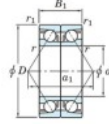

Kogellager enkele rij 7312-CDB-JTEKT - 7312-CDB-JTEKT

<https://www.123kogellager.be/kogellager-behuizing/kogellager/enkele-rij/7312-cdb-jtekt>

Boundary dimensions

Bearing No.	Boundary dimensions(mm)					Basic load ratings(kN)		Fatigue load factor		Limiting speeds(min-1)
	d	D	B	r1(mm)	r2(mm)	C0	C0r	C1	C1r	
7312CDB	60	130	62	2.1	1.1	213	153	11.4	13.4	5400

PRODUCTKENMERKEN

Merk	JTEKT
N° Ean13	3616060644923
Binnendiameter	60 mm
Buitendiameter	130 mm
Dikte	62 mm
Grenstoerental	5400 rpm
Dynamische belasting	213 kN
Statische belasting	153 kN
Verpakking	1

contact@123kogellager.be

CRT4 de Lesquin 60 Rue Du Haut De Sainghin 59273 Fretin FRANCE