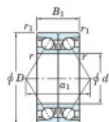

Kogellager enkele rij 7213-CDB-JTEKT - 7213-CDB-JTEKT

<https://www.123kogellager.be/kogellager-behuizing/kogellager/enkele-rij/7213-cdb-jtekt>

Boundary dimensions

Bearing No.	Boundary dimensions(mm)					Basic load ratings(kN)		Fatigue load factor		Limiting speeds(min-1)
	d	D	B	r1(max)	r2(max)	Cr	C0r	f0	f1	
7213CDB	65	120	46	1.5	1	155	125	8.1	14.6	5600

PRODUCTKENMERKEN

Merk	JTEKT
N° Ean13	3616060644954
Binnendiameter	65 mm
Binnendiameter	2.559" inch
Buitendiameter	120 mm
Buitendiameter	4.724" inch
Dikte	46 mm
Dikte	1.811" inch
Grenstoerental	5600 rpm
Dynamische belasting	155 kN
Statische belasting	125 kN
Verpakking	1

contact@123kogellager.be

CRT4 de Lesquin 60 Rue Du Haut De Sainghin 59273 Fretin FRANCE