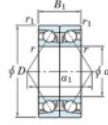

Kogellager enkele rij 7313-BDB-JTEKT - 7313-BDB-JTEKT

<https://www.123kogellager.be/kogellager-behuizing/kogellager/enkele-rij/7313-bdb-jtekt>

Boundary dimensions

Bearing No.	Boundary dimensions(mm)					Basic load ratings(kN)		Fatigue load factor		Limiting speeds(min-1) Grease lub
	d	D	B	r1(mm)	r2(mm)	Cr	Cor	Ca	Cb	
7313BDB	65	140	66	2.1	1.1	207	151	9.7	-	2800

PRODUCTKENMERKEN

Merk	JTEKT
N° Ean13	4549250201141
Binnendiameter	65 mm
Binnendiameter	2.559" inch
Buitendiameter	140 mm
Buitendiameter	5.512" inch
Dikte	66 mm
Dikte	2.598" inch
Grenstoerental	2800 rpm
Gewicht	4200 g
Dynamische belasting	207 kN
Statische belasting	151 kN
Verpakking	1

contact@123kogellager.be

CRT4 de Lesquin 60 Rue Du Haut De Sainghin 59273 Fretin FRANCE