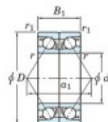

Kogellager enkele rij 7214-BDB-JTEKT - 7214-BDB-JTEKT

<https://www.123kogellager.be/kogellager-behuizing/kogellager/enkele-rij/7214-bdb-jtekt>

Boundary dimensions

Bearing No.	Boundary dimensions (mm)					Basic load ratings (kN)		Fatigue load limit (kN)	Factor	Limiting speeds (min-1)
	d	D	B	r	r1	C_r	C_{0r}	P₀		
7214BDB	70	125	48	1.5	1	140	116	6.75	-	2900

PRODUCTKENMERKEN

Merk	JTEKT
N° Ean13	4549250196386
Binnendiameter	70 mm
Buitendiameter	125 mm
Dikte	48 mm
Grenstoerental	2900 rpm
Dynamische belasting	140 kN
Statische belasting	116 kN
Verpakking	1

contact@123kogellager.be

CRT4 de Lesquin 60 Rue Du Haut De Sainghin 59273 Fretin FRANCE