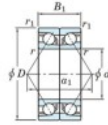

Kogellager enkele rij 7214-CDB-JTEKT - 7214-CDB-JTEKT

<https://www.123kogellager.be/kogellager-behuizing/kogellager/enkele-rij/7214-cdb-jtekt>

Boundary dimensions

Bearing No.	Boundary dimensions(mm)						Basic load ratings(kN)		Fatigue load factor		Limiting speeds(min-1)
	d	D	B	r1(mm)	r2(mm)	Cr	C0r	Ca	C0a		
7214CDB	70	125	48	1.5	1	168	138	8.9	14.6	5300	

PRODUCTKENMERKEN

Merk	JTEKT
N° Ean13	3616060645272
Binnendiameter	70 mm
Buitendiameter	125 mm
Dikte	48 mm
Grenstoerental	5300 rpm
Dynamische belasting	168 kN
Statische belasting	138 kN
Verpakking	1

contact@123kogellager.be

CRT4 de Lesquin 60 Rue Du Haut De Sainghin 59273 Fretin FRANCE