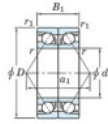

Kogellager enkele rij 7315-CDB-JTEKT - 7315-CDB-JTEKT

<https://www.123kogellager.be/kogellager-behuizing/kogellager/enkele-rij/7315-cdb-jtekt>

Boundary dimensions

Bearing No.	Boundary dimensions (mm)					Basic load ratings (kN)		Fatigue load factor		Limiting speeds (min⁻¹)
	d	D	B	r1 (mm)	r2 (mm)	Cr	Cor	10	60	Grease lub
7315CDB	75	160	74	2.1	1.1	296	227	15.5	13.4	4400

PRODUCTKENMERKEN

Merk	JTEKT
N° Ean13	3616060645364
Binnendiameter	75 mm
Buitendiameter	160 mm
Dikte	74 mm
Grenstoerental	4400 rpm
Dynamische belasting	296 kN
Statische belasting	227 kN
Verpakking	1

contact@123kogellager.be

CRT4 de Lesquin 60 Rue Du Haut De Sainghin 59273 Fretin FRANCE