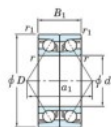

Kogellager enkele rij 7217-DB-JTEKT - 7217-DB-JTEKT

<https://www.123kogellager.be/kogellager-behuizing/kogellager/enkele-rij/7217-db-jtekt>

Boundary dimensions

Bearing No.	Boundary dimensions(mm)					Basic load ratings(kN)		Fatigue load limit(kN)	factor	Limiting speeds(min-1)
	d	D	B	r1(max)	r2(max)	Cr	C0r	C0		
7217DB	85	150	56	2	1	209	178	10	-	3200

PRODUCTKENMERKEN

Merk	JTEKT
N° Ean13	4549250197390
Binnendiameter	85 mm
Binnendiameter	3.346" inch
Buitendiameter	150 mm
Buitendiameter	5.906" inch
Dikte	56 mm
Dikte	2.205" inch
Grenstoerental	3200 rpm
Dynamische belasting	209 kN
Statische belasting	178 kN
Verpakking	1

contact@123kogellager.be

CRT4 de Lesquin 60 Rue Du Haut De Sainghin 59273 Fretin FRANCE