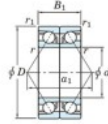

Kogellager enkele rij 7217-CDB-JTEKT - 7217-CDB-JTEKT

<https://www.123kogellager.be/kogellager-behuizing/kogellager/enkele-rij/7217-cdb-jtekt>

Boundary dimensions

Bearing No.	Boundary dimensions(mm)					Basic load ratings(kN)		Fatigue load factor		Limiting speeds(min-1)
	d	D	B	r (mm)	r1 (mm)	C_r	C_{0r}	f₀	f₁	Grease Lub
7217CDB	85	150	56	2	1	227	193	11.4	14.7	4400

PRODUCTKENMERKEN

Merk	JTEKT
N° Ean13	3616060645463
Binnendiameter	85 mm
Buitendiameter	150 mm
Dikte	56 mm
Grenstoerental	4400 rpm
Dynamische belasting	227 kN
Statische belasting	193 kN
Verpakking	1

contact@123kogellager.be

CRT4 de Lesquin 60 Rue Du Haut De Sainghin 59273 Fretin FRANCE