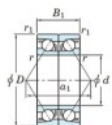

Kogellager enkele rij 7317-BDB-JTEKT - 7317-BDB-JTEKT

<https://www.123kogellager.be/kogellager-behuizing/kogellager/enkele-rij/7317-bdb-jtekt>

Boundary dimensions

Bearing No.	Boundary dimensions(mm)					Basic load ratings(kN)		Fatigue load limit(kN)	factor	Limiting speeds(min-1)
	d	D	B	r1(mm)	r2(mm)	Cr	C0r	C0r		
7317BDB	85	186	82	3	1.1	295	244	13.7	-	2100

PRODUCTKENMERKEN

Merk	JTEKT
N° Ean13	4549250201967
Binnendiameter	85 mm
Buitendiameter	180 mm
Dikte	82 mm
Grenstoerental	2100 rpm
Dynamische belasting	295 kN
Statische belasting	244 kN
Verpakking	1

contact@123kogellager.be

CRT4 de Lesquin 60 Rue Du Haut De Sainghin 59273 Fretin FRANCE