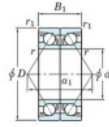

Kogellager enkele rij 7317-CDB-JTEKT - 7317-CDB-JTEKT

<https://www.123kogellager.be/kogellager-behuizing/kogellager/enkele-rij/7317-cdb-jtekt>

Boundary dimensions

Bearing No.	Boundary dimensions(mm)					Basic load ratings(kN)		Fatigue load factor		Limiting speeds(min-1)
	d	D	B	r1 (mm)	r2 (mm)	Cr	Cor	C0r	C10	
7317CDB	85	180	82	3	1.1	346	284	18.2	13.5	Grease lub. 3900

PRODUCTKENMERKEN

Merk	JTEKT
N° Ean13	3616060645494
Binnendiameter	85 mm
Buitendiameter	180 mm
Dikte	82 mm
Grenstoerental	3900 rpm
Dynamische belasting	346 kN
Statische belasting	284 kN
Verpakking	1

contact@123kogellager.be

CRT4 de Lesquin 60 Rue Du Haut De Sainghin 59273 Fretin FRANCE