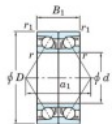

Kogellager enkele rij 7318-CDB-JTEKT - 7318-CDB-JTEKT

<https://www.123kogellager.be/kogellager-behuizing/kogellager/enkele-rij/7318-cdb-jtekt>

Boundary dimensions

Bearing No.	Boundary dimensions(mm)					Basic load ratings(kN)		Fatigue load factor		Limiting speeds(min-1)
	d	D	B	r1(mm)	r(mm)	Cr	CCr	lim1(kN)	lim2	(Grease lub.)
7318CDB	90	190	86	3	1.1	372	315	13.8	13.5	3600

PRODUCTKENMERKEN

Merk	JTEKT
N° Ean13	3616060645555
Binnendiameter	90 mm
Binnendiameter	3.543" inch
Buitendiameter	190 mm
Buitendiameter	7.48" inch
Dikte	86 mm
Dikte	3.386" inch
Grenstoerental	3600 rpm
Dynamische belasting	372 kN
Statische belasting	315 kN
Verpakking	1

contact@123kogellager.be

CRT4 de Lesquin 60 Rue Du Haut De Sainghin 59273 Fretin FRANCE