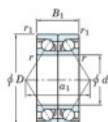

Kogellager enkele rij 7002-CDB-FY-JTEKT - 7002-CDB-FY-JTEKT

<https://www.123kogellager.be/kogellager-behuizing/kogellager/enkele-rij/7002-cdb-fy-jtekt>

Boundary dimensions

Bearing No.	Boundary dimensions (mm)					Basic load ratings (kN)		Fatigue load limit (kN)	Factor	Limiting speeds (min⁻¹)
	d	D	B	r1 (mm)	r2 (mm)	Cr	C0r			
7002CDB FY	15	32	18	0.3	0.15	13.4	7.4	0.38	14.1	28000

PRODUCTKENMERKEN

Merk	JTEKT
N° Ean13	3616060645678
Binnendiameter	15 mm
Binnendiameter	0.591" inch
Buitendiameter	32 mm
Buitendiameter	1.26" inch
Dikte	18 mm
Dikte	0.709" inch
Grenstoerental	28000 rpm
Dynamische belasting	13 kN
Statische belasting	7 kN
Verpakking	1

contact@123kogellager.be

CRT4 de Lesquin 60 Rue Du Haut De Sainghin 59273 Fretin FRANCE