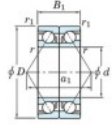

Kogellager enkele rij 7908-CDB-FY-JTEKT - 7908-CDB-FY-JTEKT

<https://www.123kogellager.be/kogellager-behuizing/kogellager/enkele-rij/7908-cdb-fy-jtekt>

Boundary dimensions

Bearing No.	Boundary dimensions(mm)					Basic load ratings(kN)		Fatigue load factor		Limiting speeds(min-1)
	d	D	B	r1(mm)	r2(mm)	Cr	C0r	10	Grasse Lub.	
7908CDB FY	40	62	24	0.6	0.3	32	24.9	1.4	15.7	13000

PRODUCTKENMERKEN

Merk	JTEKT
N° Ean13	3616060645937
Binnendiameter	40 mm
Buitendiameter	62 mm
Dikte	24 mm
Grenstoerental	13000 rpm
Dynamische belasting	32 kN
Statische belasting	24.9 kN
Verpakking	1

contact@123kogellager.be

CRT4 de Lesquin 60 Rue Du Haut De Sainghin 59273 Fretin FRANCE