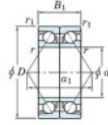

Kogellager enkele rij 7910-CDB-FY-JTEKT - 7910-CDB-FY-JTEKT

<https://www.123kogellager.be/kogellager-behuizing/kogellager/enkele-rij/7910-cdb-fy-jtekt>

Boundary dimensions

Bearing No.	Boundary dimensions(mm)					Basic load ratings(kN)		Fatigue load factor		Limiting speeds(min-1)
	d	D	B	r1(mm)	r2(mm)	Cr	Cor	fs	f0	
7910CDB FY	50	72	24	0.6	0.3	35.4	31.4	1.7	16.2	11000

PRODUCTKENMERKEN

Merk	JTEKT
N° Ean13	3616060646224
Binnendiameter	50 mm
Buitendiameter	72 mm
Dikte	24 mm
Grenstoerental	11000 rpm
Dynamische belasting	35.4 kN
Statische belasting	31.4 kN
Verpakking	1

contact@123kogellager.be

CRT4 de Lesquin 60 Rue Du Haut De Sainghin 59273 Fretin FRANCE