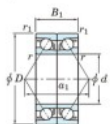

Kogellager enkele rij 7212-CDB-FY-JTEKT - 7212-CDB-FY-JTEKT

<https://www.123kogellager.be/kogellager-behuizing/kogellager/enkele-rij/7212-cdb-fy-jtekt>

Boundary dimensions

Bearing No.	Boundary dimensions (mm)					Basic load ratings (kN)		Fatigue load factor		Limiting speeds (min⁻¹)
	d	D	B	r1 (max)	r2 (max)	C_r	C_{0r}	G_r	G_{0r}	
7212CDB FY	60	110	44	1.5	1	130	99	6.45	14.5	Grease Lub 7500

PRODUCTKENMERKEN

Merk	JTEKT
N° Ean13	3616060646613
Binnendiameter	60 mm
Binnendiameter	2.362" inch
Buitendiameter	110 mm
Buitendiameter	4.331" inch
Dikte	44 mm
Dikte	1.732" inch
Grenstoerental	7500 rpm
Dynamische belasting	130 kN
Statische belasting	99 kN
Verpakking	1

contact@123kogellager.be

CRT4 de Lesquin 60 Rue Du Haut De Sainghin 59273 Fretin FRANCE