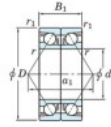

Kogellager enkele rij 7312-BDB-FY-JTEKT - 7312-BDB-FY-JTEKT

<https://www.123kogellager.be/kogellager-behuizing/kogellager/enkele-rij/7312-bdb-fy-jtekt>

Boundary dimensions

Bearing No.	Boundary dimensions(mm)					Basic load ratings(kN)		Fatigue load factor	Limiting speeds(min-1)
	d	D	B	r1(mm)	r2(mm)	Cr	C0r		
7312BDB FY	60	130	62	2.1	1.1	172	121	7.9	3700

PRODUCTKENMERKEN

Merk	JTEKT
N° Ean13	3616060646620
Binnendiameter	60 mm
Buitendiameter	130 mm
Dikte	62 mm
Grenstoerental	3700 rpm
Dynamische belasting	172 kN
Statische belasting	121 kN
Verpakking	1

contact@123kogellager.be

CRT4 de Lesquin 60 Rue Du Haut De Sainghin 59273 Fretin FRANCE