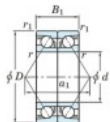

Kogellager enkele rij 7313-BDB-FY-JTEKT - 7313-BDB-FY-JTEKT

<https://www.123kogellager.be/kogellager-behuizing/kogellager/enkele-rij/7313-bdb-fy-jtekt>

Boundary dimensions

Bearing No.	Boundary dimensions(mm)					Basic load ratings(kN)		Fatigue	factor	Limiting speeds(min-1)
	d	D	B	r1(max)	r1(min)	Cr	CO	lim(kN)		
7313BDB FY	65	140	66	2.1	1.1	195	139	8.9	-	Grease Lub. 3500

PRODUCTKENMERKEN

Merk	JTEKT
N° Ean13	3616060646774
Binnendiameter	65 mm
Binnendiameter	2.559" inch
Buitendiameter	140 mm
Buitendiameter	5.512" inch
Dikte	66 mm
Dikte	2.598" inch
Grenstoerental	3500 rpm
Dynamische belasting	195 kN
Statische belasting	139 kN
Verpakking	1

contact@123kogellager.be

CRT4 de Lesquin 60 Rue Du Haut De Sainghin 59273 Fretin FRANCE