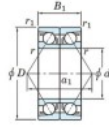

Kogellager enkele rij 7014-CDB-FY-JTEKT - 7014-CDB-FY-JTEKT

<https://www.123kogellager.be/kogellager-behuizing/kogellager/enkele-rij/7014-cdb-fy-jtekt>

Boundary dimensions

Bearing No.	Boundary dimensions(mm)					Basic load ratings(kN)		Fatigue load factor		Limiting speeds(min-1)
	d	D	B	r1(mm)	r1(mm)	C_r	C_{0r}	f₀	f₁	
7014CDB FY	70	110	40	1.1	0.6	95.3	86	4.9	15.7	Grease lub. 7300

PRODUCTKENMERKEN

Merk	JTEKT
N° Ean13	3616060646880
Binnendiameter	70 mm
Binnendiameter	2.756" inch
Buitendiameter	110 mm
Buitendiameter	4.331" inch
Dikte	40 mm
Dikte	1.575" inch
Grenstoerental	7300 rpm
Dynamische belasting	95.3 kN
Statische belasting	86 kN
Verpakking	1

contact@123kogellager.be

CRT4 de Lesquin 60 Rue Du Haut De Sainghin 59273 Fretin FRANCE