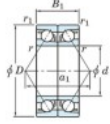

Kogellager enkele rij 7214-BDB-FY-JTEKT - 7214-BDB-FY-JTEKT

<https://www.123kogellager.be/kogellager-behuizing/kogellager/enkele-rij/7214-bdb-fy-jtekt>

Boundary dimensions

Bearing No.	Boundary dimensions(mm)					Basic load ratings(kN)		Fatigue load limit(kN)	factor	Limiting speeds(min-1)
	d	D	B	r	r1	Cr	C0r			
7214BDB FY	70	125	48	1.5	1	128	101	5.9	-	3700

PRODUCTKENMERKEN

Merk	JTEKT
N° Ean13	3616060646897
Binnendiameter	70 mm
Binnendiameter	2.756" inch
Buitendiameter	125 mm
Buitendiameter	4.921" inch
Dikte	48 mm
Dikte	1.89" inch
Grenstoerental	3700 rpm
Dynamische belasting	128 kN
Statische belasting	101 kN
Verpakking	1

contact@123kogellager.be

CRT4 de Lesquin 60 Rue Du Haut De Sainghin 59273 Fretin FRANCE