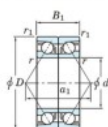

Kogellager enkele rij 7314-CDB-FY-JTEKT - 7314-CDB-FY-JTEKT

<https://www.123kogellager.be/kogellager-behuizing/kogellager/enkele-rij/7314-cdb-fy-jtekt>

Boundary dimensions

Bearing No.	Boundary dimensions(mm)					Basic load ratings(kN)		Fatigue load factor		Limiting speeds(min-1)
	d	D	B	r1(mm)	r(mm)	Cr	C0r	C0	C1	
7314CDB FY	70	150	70	2.1	1.1	256	184	13	13.4	Grease lub. 5900

PRODUCTKENMERKEN

Merk	JTEKT
N° Ean13	3616060646941
Binnendiameter	70 mm
Buitendiameter	150 mm
Dikte	70 mm
Grenstoerental	5900 rpm
Dynamische belasting	256 kN
Statische belasting	184 kN
Verpakking	1

contact@123kogellager.be

CRT4 de Lesquin 60 Rue Du Haut De Sainghin 59273 Fretin FRANCE