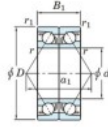

Kogellager enkele rij 7414-BDB-FY-JTEKT - 7414-BDB-FY-JTEKT

<https://www.123kogellager.be/kogellager-behuizing/kogellager/enkele-rij/7414-bdb-fy-jtekt>

Boundary dimensions

Bearing No.	Boundary dimensions(mm)						Basic load ratings(kN)		Fatigue load limit(kN)	factor	Limiting speeds(min-1)
	d	D	B	r1 (mm)	r2 (mm)	C_r	C_{0r}	C_{0r}			
7414BDB FY	70	180	84	3	1.1	301	237	10.9	10	Grease lub. 2300	

PRODUCTKENMERKEN

Merk	JTEKT
N° Ean13	3616060646958
Binnendiameter	70 mm
Buitendiameter	180 mm
Dikte	84 mm
Grenstoerental	2300 rpm
Dynamische belasting	301 kN
Statische belasting	237 kN
Verpakking	1

contact@123kogellager.be

CRT4 de Lesquin 60 Rue Du Haut De Sainghin 59273 Fretin FRANCE