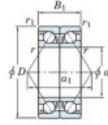

Kogellager enkele rij 7915-CDB-FY-JTEKT - 7915-CDB-FY-JTEKT

<https://www.123kogellager.be/kogellager-behuizing/kogellager/enkele-rij/7915-cdb-fy-jtekt>

Boundary dimensions

Bearing No.	Boundary dimensions(mm)					Basic load ratings(kN)		Fatigue load factor		Limiting speeds(min-1)
	d	D	B	r1(mm)	r2(mm)	Cr	C0r	lim(kN)	f0	Grease lub
7915CDB FY	75	105	32	1	0.6	59.7	60.9	3.15	16.5	7400

PRODUCTKENMERKEN

Merk	JTEKT
N° Ean13	3616060646989
Binnendiameter	75 mm
Binnendiameter	2.953" inch
Buitendiameter	105 mm
Buitendiameter	4.134" inch
Dikte	32 mm
Dikte	1.26" inch
Grenstoerental	7400 rpm
Dynamische belasting	59.7 kN
Statische belasting	60.9 kN
Verpakking	1

contact@123kogellager.be

CRT4 de Lesquin 60 Rue Du Haut De Sainghin 59273 Fretin FRANCE