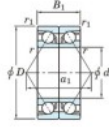

Kogellager enkele rij 7215-CDB-FY-JTEKT - 7215-CDB-FY-JTEKT

<https://www.123kogellager.be/kogellager-behuizing/kogellager/enkele-rij/7215-cdb-fy-jtekt>

Boundary dimensions

Bearing No.	Boundary dimensions(mm)					Basic load ratings(kN)		Fatigue load factor		Limiting speeds(min-1)
	d	D	B	r1(mm)	r2(mm)	Cr	C0r	Grease	Lub.	
7215CDB-FY	75	130	50	1.5	1	175	141	8.95	14.6	6400

PRODUCTKENMERKEN

Merk	JTEKT
N° Ean13	3616060647061
Binnendiameter	75 mm
Buitendiameter	130 mm
Dikte	50 mm
Grenstoerental	6400 rpm
Dynamische belasting	175 kN
Statische belasting	141 kN
Verpakking	1

contact@123kogellager.be

CRT4 de Lesquin 60 Rue Du Haut De Sainghin 59273 Fretin FRANCE