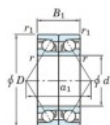

Kogellager enkele rij 7415-BDB-FY-JTEKT - 7415-BDB-FY-JTEKT

<https://www.123kogellager.be/kogellager-behuizing/kogellager/enkele-rij/7415-bdb-fy-jtekt>

Boundary dimensions

Bearing No.	Boundary dimensions(mm)					Basic load ratings(kN)		Fatigue	factor	Limiting speeds(min-1)
	d	D	B	r1(min)	r1(max)	Cr	Cor	lim(kN)		
7415BDB FY	75	190	90	3	1.1	322	261	11.6	-	2200

PRODUCTKENMERKEN

Merk	JTEKT
N° Ean13	3616060647115
Binnendiameter	75 mm
Binnendiameter	2.953" inch
Buitendiameter	190 mm
Buitendiameter	7.48" inch
Dikte	90 mm
Dikte	3.543" inch
Grenstoerental	2200 rpm
Dynamische belasting	322 kN
Statische belasting	261 kN
Verpakking	1

contact@123kogellager.be

CRT4 de Lesquin 60 Rue Du Haut De Sainghin 59273 Fretin FRANCE