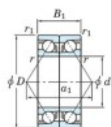

Kogellager enkele rij HAR-016-CDB-JTEKT - HAR-016-CDB-JTEKT

<https://www.123kogellager.be/kogellager-behuizing/kogellager/enkele-rij/har-016-cdb-jtekt>

Boundary dimensions

Bearing No.	Boundary dimensions(mm)						Basic load ratings(kN)		Fatigue load factor	Limiting speeds(min-1)
	d	D	B	r1(max)	r2(max)	r3(max)	C0	C0r	FD	
HAR016CDB	80	125	44	1.1	0.6	—	38.5	—	8.4	8200

PRODUCTKENMERKEN

Merk	JTEKT
N° Ean13	3616060647153
Binnendiameter	80 mm
Buitendiameter	125 mm
Dikte	44 mm
Grenstoerental	8200 rpm
Statische belasting	38.5 kN
Verpakking	1

contact@123kogellager.be

CRT4 de Lesquin 60 Rue Du Haut De Sainghin 59273 Fretin FRANCE